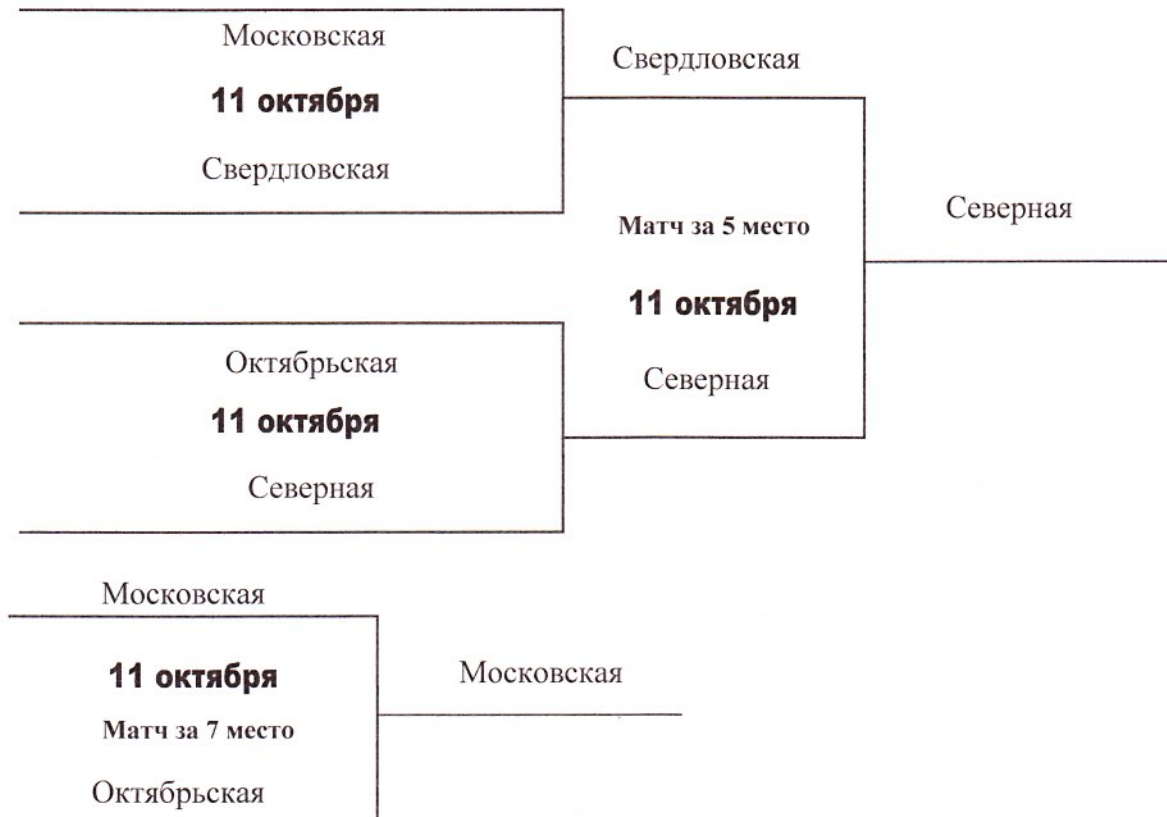

ФИНАЛЬНЫЕ ИГРЫ ЗА 5 - 8 МЕСТО