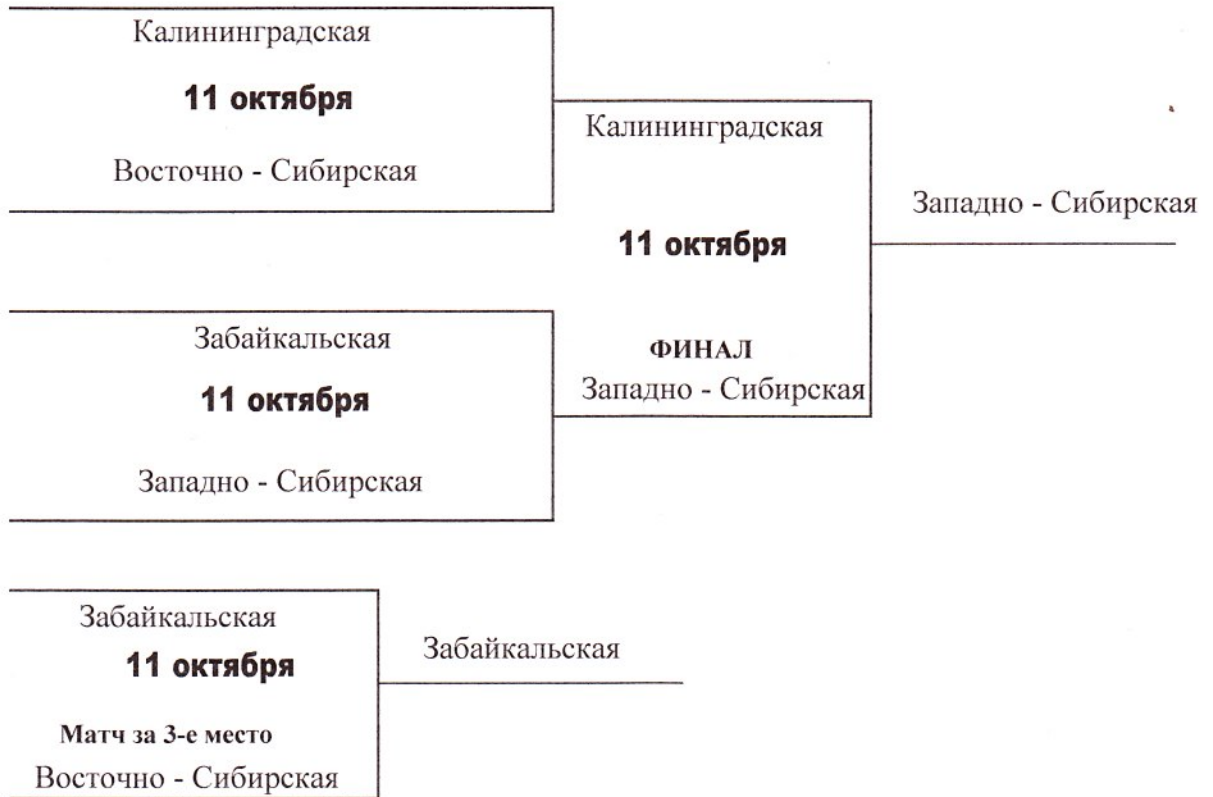

Чемпионат
работников железнодорожного транспорта РФ
по пляжному волейболу среди женщин
г. Сочи

11 октября 2015 года

ФИНАЛЬНЫЕ ИГРЫ ЗА 1 - 4 МЕСТО